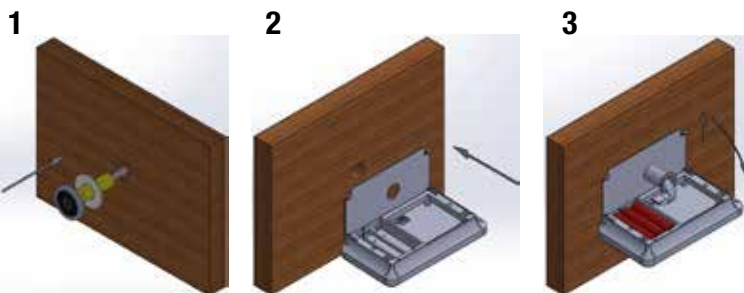

Spessore Porta

Lo spioncino può essere montato su porte di spessore da 68 a 94 mm. Per il fissaggio sulla porta, in caso di sostituzione dello spioncino ottico pre-esistente, non devono essere eseguiti ulteriori fori sulla porta

Alimentazione

3 Batterie AAA – autonomia per circa 4000 accensioni da 15 sec.

Angolo di veduta

Ampio angolo veduta di 160°

Monitor

Telecamera

Telecamera

MONTAGGIO FACILE IN 3 MOSSE

Schermo LCD 3.2"
Risoluzione 320 x 240
Dim. 115x64x16 mm

Schermo LCD 4.0" HD
Risoluzione 800x480 HD
Dim. 122x66x16 mm

COLORI DISPONIBILI

Argento

Ottone

PLUS

- ▶ Design moderno a profilo ribassato
- ▶ Facile montaggio. Non necessita di attrezzi
- ▶ Facile sostituzione delle batterie. Non necessita di cacciaviti
- ▶ Basso consumo. Spegnimento automatico dopo 15 sec.

i-Vision è una evoluta serie di spioncini elettronici dal design elegante in soli 16 mm. di spessore. L'inserimento dello spioncino elettronico sulla porta blindata permette di visualizzare chi si trova all'esterno tramite un'immagine a colori ingrandita senza essere visti. In questo modo, premendo semplicemente un pulsante, viene agevolata la visualizzazione anche ai bambini che altrimenti non arriverebbero all'altezza dello spioncino tradizionale e alle persone che hanno deficit visivi.